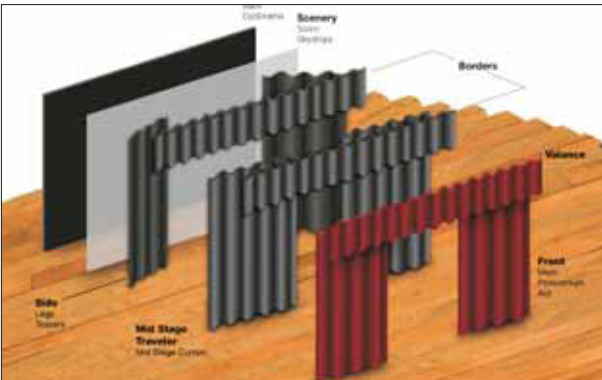

50 metreye kadar olan sahne ağızlarında kullandığımız elektromekanik sahne rayımız ile 700kg kadar olan ağırlıkları taşıyabiliyoruz.