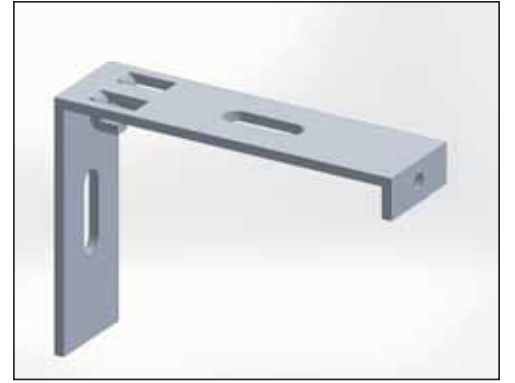

Best Vision projeksiyon perdeleri farklı kasalar için farklı montaj aparatları sunar, bunlardan biri de küçük kasalarımızda montaj kolaylığı sağlayan Hızlı Montaj aparatımızdır. Kendine özgü tasarımı ile hem duvar hem tavan montajını aynı aparatla gerçekleştirmeniz yalnızca 1 dakikanızı alır.