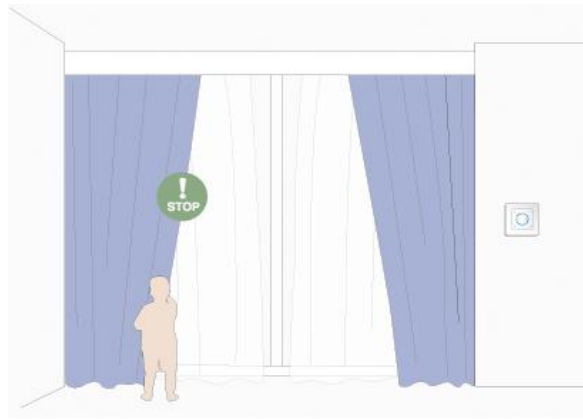

# BEST VISION

Best Vision 6236 Motorlu perde sistemleri genellikle otel odalarında ve villalarda kullanılır.

- Zarif kumanda
- Resistance and stop Direnç algılayıcısı
- Dahili radyo alıcısı
- Light touch (elle harekete geçme özelliği)
- Power off Güç kesildiğinde elle manuel hareket edebilme özelliği

Düz ve bükülebilme özellikleri ile mekanınıza uygun çözümler sunar

Kolay kurulum hızlı montaj, normal perdelerinizi asar gibi asarsınız

Light touch fonksiyonu ile perdeyi el ile ittiğinizde motor devreye girer ve perdenin tam açılmasını yada kapanmasını sağlar

Resistance and stop özelliğiyle perde açılır yada kapanırken dirençle karşılaştığı yerde otomatik olarak durur (örneğin çocuklar perde ile oynarken)