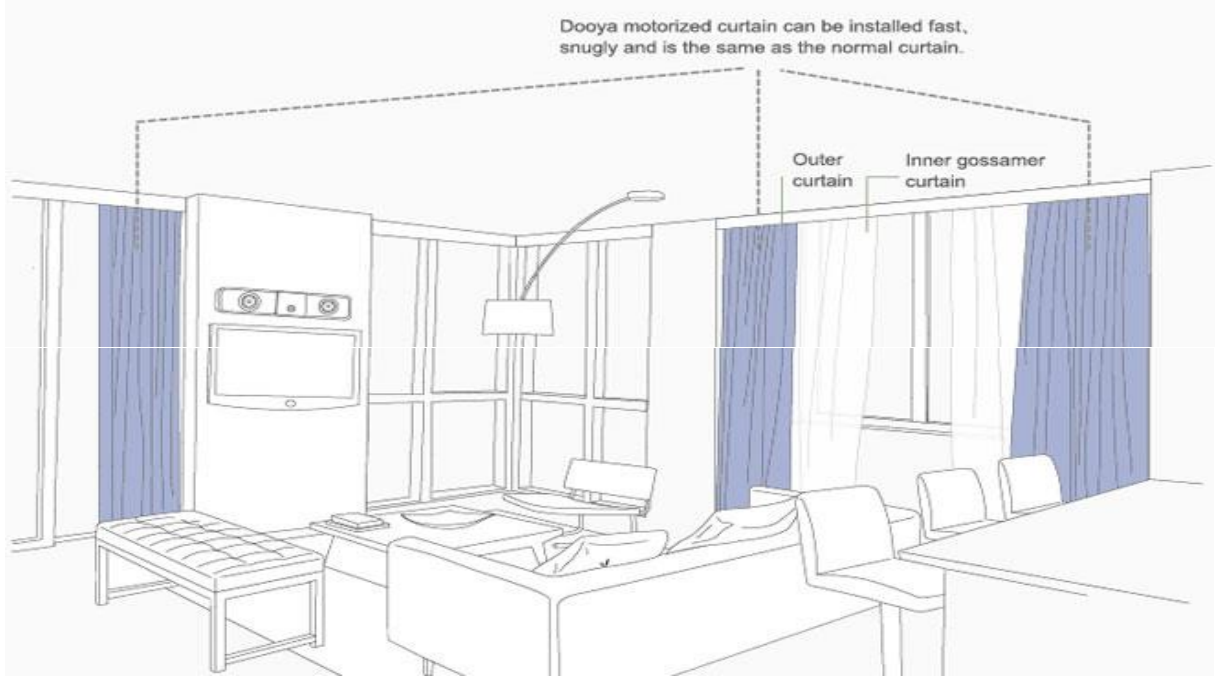

# BEST VISION

Best Vision 6236 Motorlu perde sistemleri genellikle otel odalarında ve villalarda kullanılır.

- Zarif kumanda
- Resistance and stop Direnç algılayıcısı
- Dahili radyo alıcısı
- Light touch (elle harekete geçme özelliği)
- Power off Güç kesildiğinde elle manuel hareket edebilme özelliği

Düz ve bükülebilme özellikleri ile mekanınıza uygun çözümler sunar

Kolay kurulum hızlı montaj, normal perdelerinizi asar gibi asarsınız

Light touch fonksiyonu ile perdeyi el ile ittiğinizde motor devreye girer ve perdenin tam açılmasını yada kapanmasını sağlar

Resistance and stop özelliğiyle perde açılır yada kapanırken dirençle karşılaştığı yerde otomatik olarak durur (örneğin çocuklar perde ile oynarken)