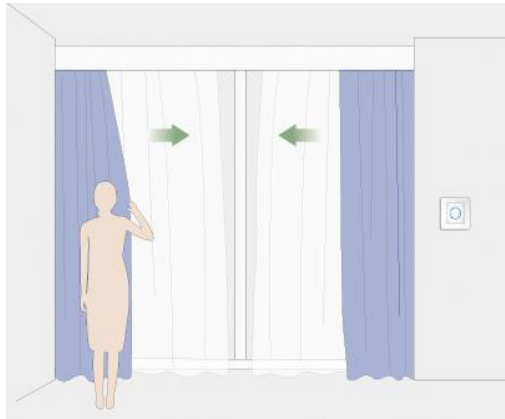

# BEST VISION

Best Vision 6236 Motorlu perde sistemleri genellikle otel odalarında ve villalarda kullanılır.

- Zarif kumanda
- Resistance and stop Direnç algılayıcısı
- Dahili radyo alıcısı
- Light touch (elle harekete geçme özelliği)
- Power off Güç kesildiğinde elle manuel hareket edebilme özelliği

Düz ve bükülebilme özellikleri ile mekanınıza uygun çözümler sunar

Kolay kurulum hızlı montaj, normal perdelerinizi asar gibi asarsınız

Light touch fonksiyonu ile perdeyi el ile ittiğinizde motor devreye girer ve perdenin tam açılmasını yada kapanmasını sağlar

Resistance and stop özelliğiyle perde açılır yada kapanırken dirençle karşılaştığı yerde otomatik olarak durur (örneğin çocuklar perde ile oynarken)