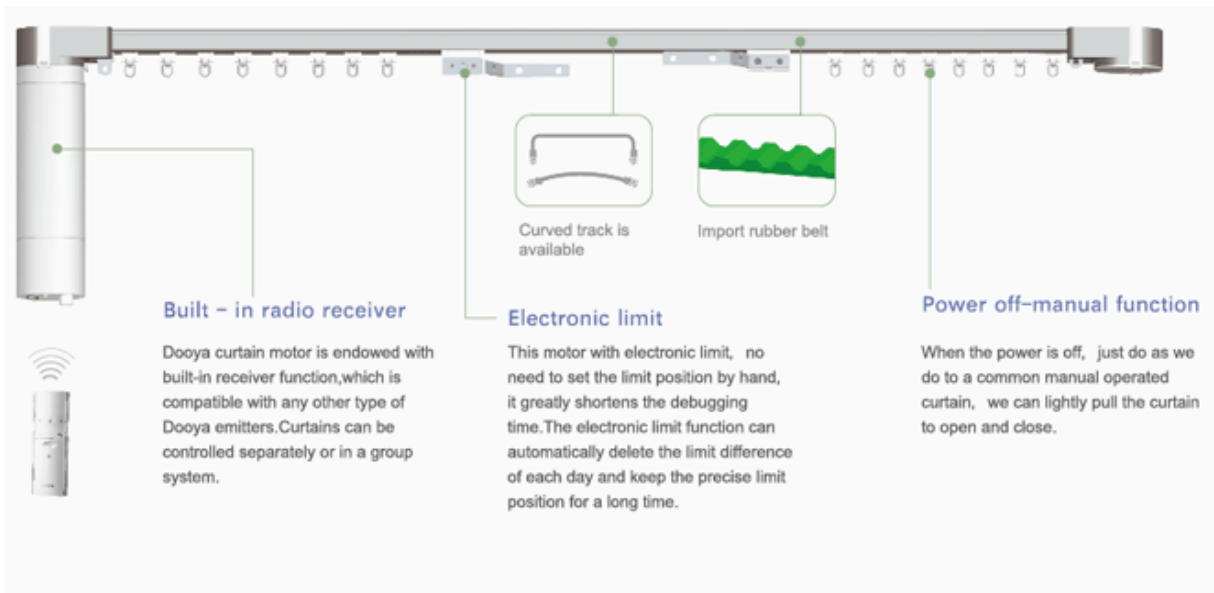

# BEST VISION

Best Vision 6236 Motorlu perde sistemleri genellikle otel odalarında ve villalarda kullanılır.

- Zarif kumanda
- Resistance and stop Direnç algılayıcısı
- Dahili radyo alıcısı
- Light touch (elle harekete geçme özelliği)
- Power off Güç kesildiğinde elle manuel hareket edebilme özelliği

Düz ve bükülebilme özellikleri ile mekanınıza uygun çözümler sunar

Kolay kurulum hızlı montaj, normal perdelerinizi asar gibi asarsınız

Light touch fonksiyonu ile perdeyi el ile ittiğinizde motor devreye girer ve perdenin tam açılmasını yada kapanmasını sağlar

Resistance and stop özelliğiyle perde açılır yada kapanırken dirençle karşılaştığı yerde otomatik olarak durur (örneğin çocuklar perde ile oynarken)