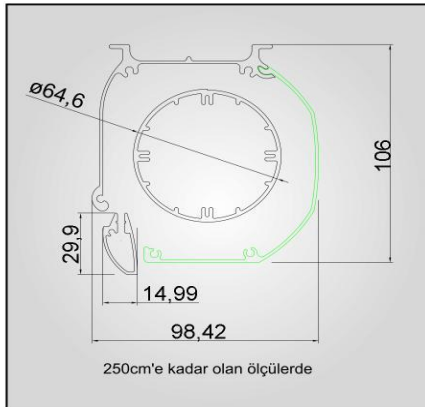

ANATOLIA ÖLÇÜ BİLGİLERİ (TÜM KUMAŞLARDA)

FORMAT	BITMİŞ GENİŞLİK	ÇERÇEVESİZ KUMAŞ				ÇERÇEVELİ KUMAŞ							KARGO			
		BITMİŞ YÜKSEKLİK	NET KUMAŞ GENİŞLİK	NET KUMAŞ YÜKSEKLİK	DIAGONAL İNÇ	BITMİŞ YÜKSEKLİK	KUMAŞ ENİ	KUMAŞ YÜKSEKLİĞİ	NET GÖRÜNTÜ GENİŞLİĞİ	NET GÖRÜNTÜ YÜKSEKLİĞİ	STANDART ÇERÇEVE	DIAGONAL İNÇ	BITMİŞ KASA ÖLÇÜLERİ	KARGO ÖLÇÜLERİ	NET AĞIRLIK	TOPLAM AĞIRLIK
	A	B	C	D	Z	E	F	G	H	I	J	Y	CM	CM	KG	KG
4;3	180	144	174	131	86	147	174	134	164	124	5	81	10.6x9.5x180	200*12*12	11	13
	200	159	194	146	96	162	194	149	184	139	5	91	10.6x9.5x200	220*12*12	12	14
	250	196	244	183	120	199	244	186	234	176	5	115	10.6x9.5x250	270*12*12	14	16
16;9	180	111	174	98	79	114	174	101	164	91	5	74	10.6x9.5x180	200*12*12	10	12
	200	122	194	109	88	125	194	112	184	102	5	83	10.6x9.5x200	220*12*12	11	13
	250	150	244	137	110	153	244	142	234	132	5	106	10.6x9.5x250	270*12*12	13	15
16;10	180	122	174	109	81	125	174	112	164	102	5	76	10.6x9.5x180	200*12*12	10	12
	200	134	194	121	90	137	194	124	184	114	5	85	10.6x9.5x200	220*12*12	11	13
	250	167	244	153	113	170	244	157	234	147	5	109	10.6x9.5x250	270*12*12	13	15
21;9	180	88	174	75	75	91	174	78	164	68	5	70	10.6x9.5x180	200*12*12	10	12
	200	96	194	83	83	99	194	86	184	76	5	78	10.6x9.5x200	220*12*12	11	13
	250	118	244	105	105	121	244	108	234	98	5	100	10.6x9.5x250	270*12*12	13	15
1;1	180	187	174	174	97	190	174	177	164	167	5	92	10.6x9.5x180	200*12*12	12	14
	200	187	194	174	103	190	194	177	184	167	5	98	10.6x9.5x200	220*12*12	13	15
	250	187	244	174	118	190	244	177	234	167	5	113	10.6x9.5x250	270*12*12	15	17

Hdtv Format

16;9

Square Format

1;1

Video Format

4;3

Sinemascop Format

2.35;1

Widescreen Format

1.85;1

Computer Format

1.6;1

Large Format

5;4

16;10